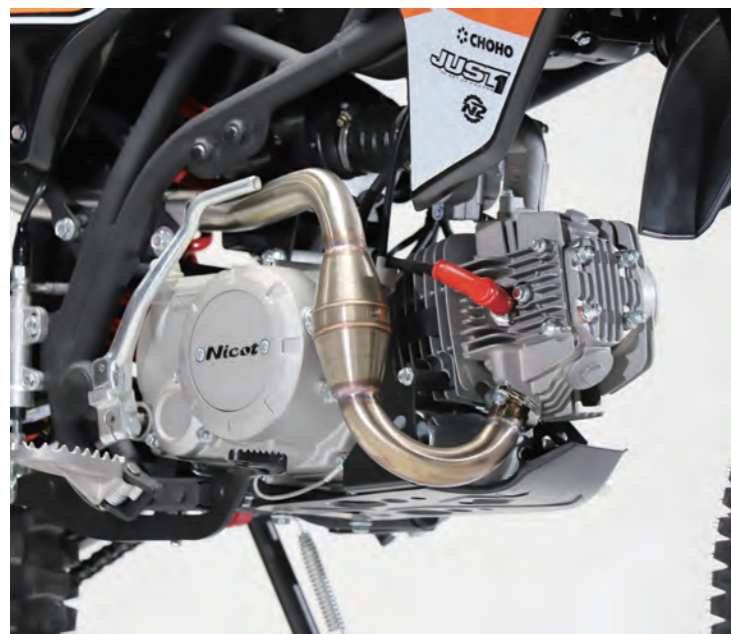

PICK UP 公道走行も可能

DRIVING ON PUBLIC

各保安部品も標準装備でコース走行のみならず
「どこでも走れるオールラウンダー」としてデビュー

精悍な顔つきのフロントカウルに埋め込まれたヘッドライトや、キャッツアイタイプのテールランプ。

前後に取り付けられた今流行りのシーケンシャルウインカーも安心の LED 仕様。
コース走行のみならずどこでも走れるオールラウンダーモデル。